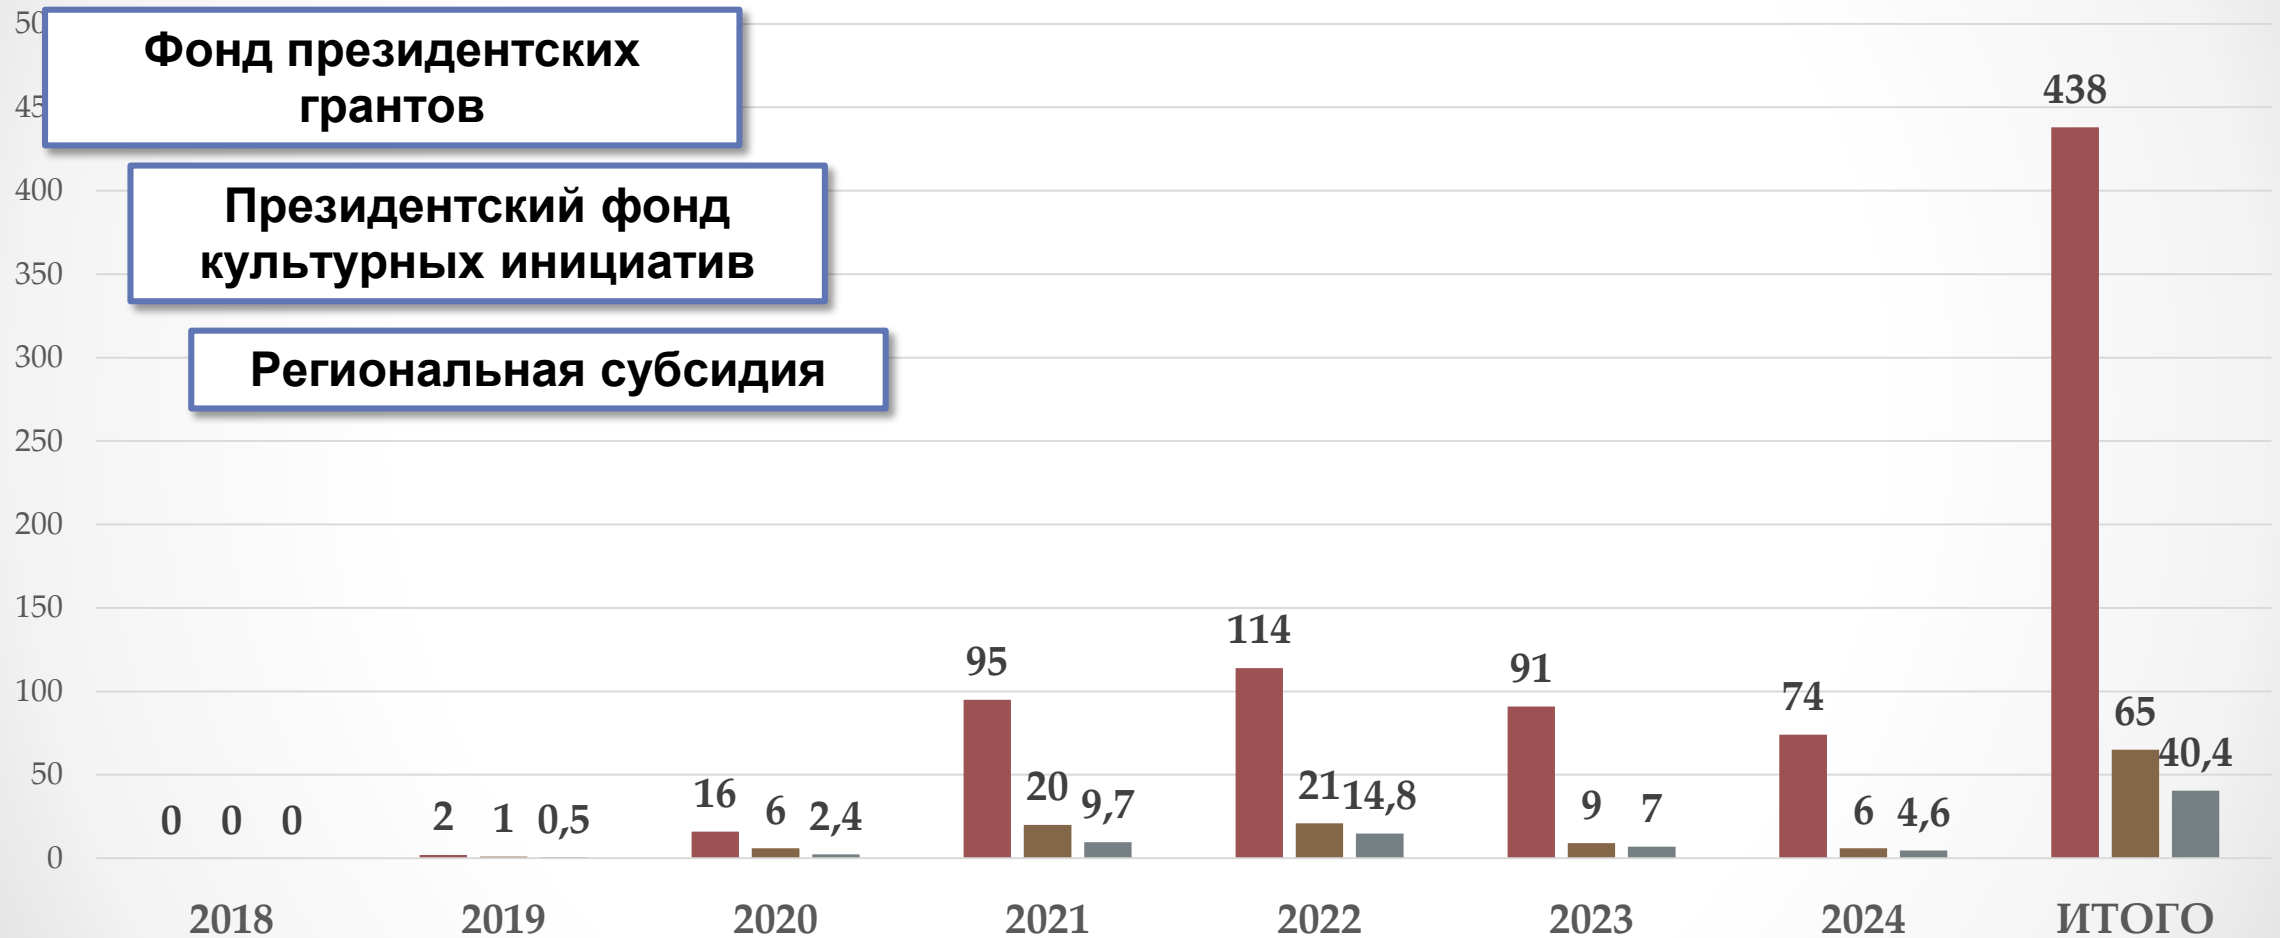

В БЕЛГОРОДЕ СОСТОЯЛАСЬ ПРОЕКТНАЯ СЕССИЯ
«РЕГИОНАЛЬНЫЙ РЕЙТИНГ «РЕГИОН-НКО»: ДЕФИЦИТЫ И
«ТОЧКИ РОСТА» ТРЕТЬЕГО СЕКТОРА В СУБЪЕКТАХ РФ

ПРОЕКТНАЯ ДЕЯТЕЛЬНОСТЬ НКО И МБУ ГРАЙВОРОНСКОГО МО с 2018 по 2024 г.г.