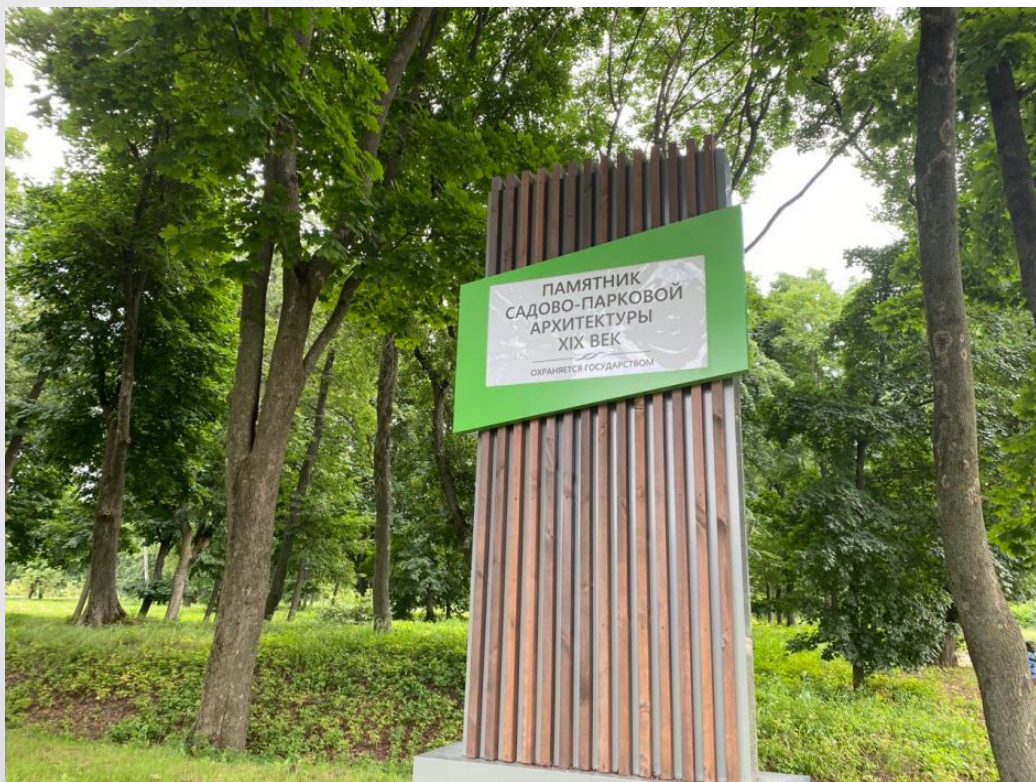

Головчинская сельская территория

«Благоустройство территории парка XIX века»,
Православный приход Спаса Нерукотворного,
с. Головчино